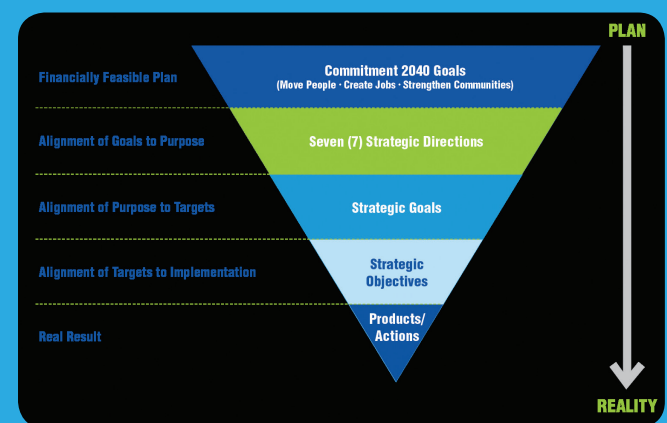

PWOCHEN DIRECTION: KOMITE KONSILTATIF ESTRATEJIK YO

Nan plan Biznis Estratejik 2015 la, Konsèy MPO Broward la etabli senk Komite Konsiltatif Estratejik pou devlope plis objektif Konsèy la etabli. Plan Estratejik idantifye bezwen pou pale de chanjman rapid nan teknoloji transpò modèn, epi tou pou jwenn fason pou plis finansman pou pwojè MPO yo. Nan chak nan senk pwoblèm kap vini yo nan Transfòmasyon Transpò yo, nou pral mete aksan sou yon Komite Konsiltatif Estratejik patikilye. Komite Enpòtan sa yo gen ladan:

- Lidèchip/Patnèchip
- Amelyorasyon Miltimòd
- Edikasyon/Devlopman
- Devlopman Ekonomik
- Revni/Finansman